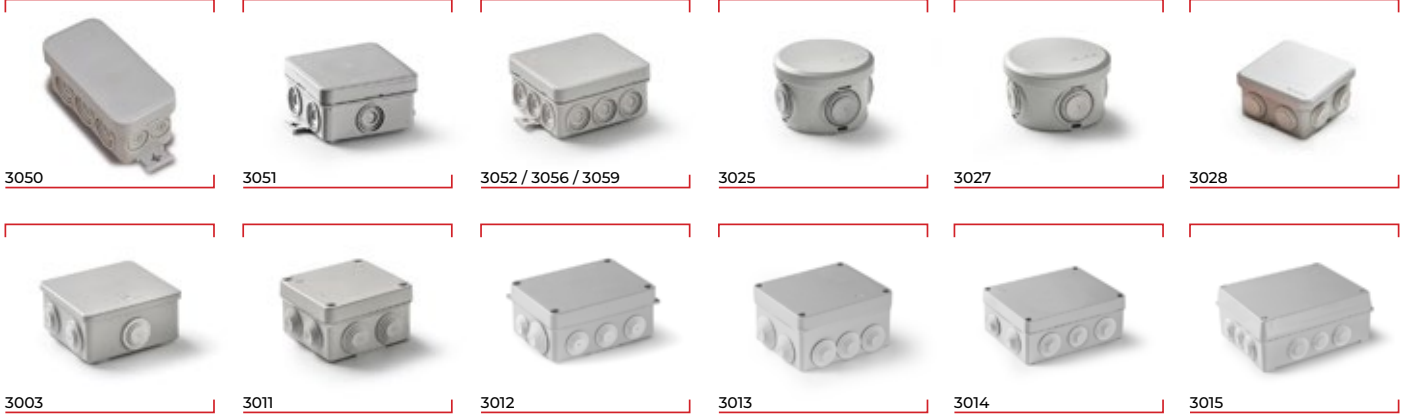

23270

23371

23373

13953

ÜRÜN KODU	AÇIKLAMA	IP	KUTU	KOLİ	FİYATI TL
23270	Endüstriyel Makine Prizi 2P+T 16A 230V IP44 75x85	44	10		320,00
23370	Endüstriyel Makine Prizi 3P+T 16A 400V IP44 75x75	44	10		322,00
23371	Endüstriyel Makine Prizi 3P+T+N 16A 400V IP44	44	8		391,00
23273	Endüstriyel Makine Prizi 2P+T 32A 230V IP44	44	5		451,00
23372	Endüstriyel Makine Prizi 3P+T 32A 400V IP44	44	5		498,00
23373	Endüstriyel Makine Prizi 3P+T+N 32A 400V IP44	44	5		542,00
13953	Schuko Makine Prizi IP54 Base Cuadro 2P+TTL 16A 250V 1 Dikey Bağlantı IP54 50x50	44			152,00